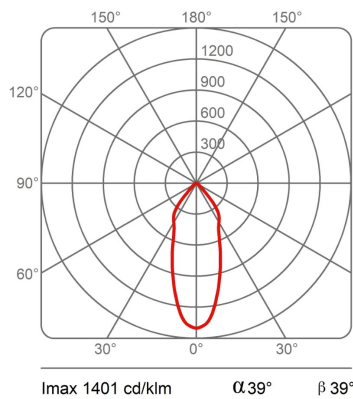

21012/38/NE SISTEMA U - 38°