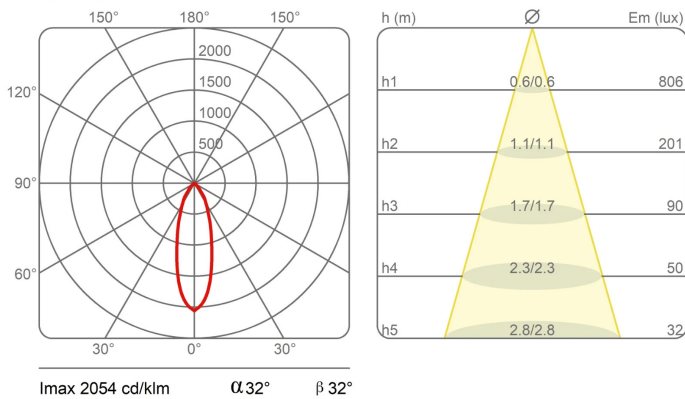

Certifications

EcoLabel

Courbes photométriques

21012/38/NE-DK SISTEMA U - 38° DARKLIGHT13W 3000K LED