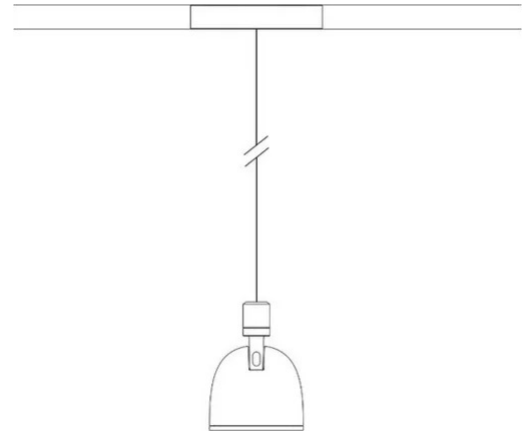

Sistema U

Faisceau moyen - non dimmable

Studio Natural

couleurs disponibles

Type d'appareil Spots Suspension

Utilisation Intérieur

48V 13 W 1950 lm

lumière directe

Spot à suspension avec lumière directe, réglable. Structure en aluminium peint. Source de lumière LED avec différentes optiques de faisceaux de lumière. Avec câble de suspension et adaptateur pour voie électrifiée 48V.

Prix

Famille	Sistema U
Type	Spots Suspension
Utilisation	Intérieur

**Dimensions**

Hauteur	10 cm
Diamètre	7 cm
Poids	0.5 Kg

Matériaux

Structure	aluminium	Diffuseur	polycarbonate
-----------	-----------	-----------	---------------