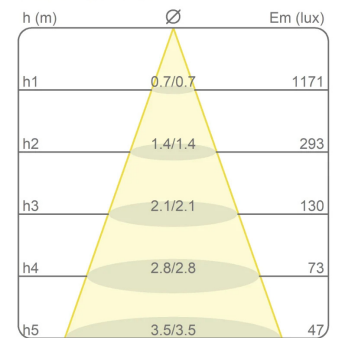

13W 3000K LED